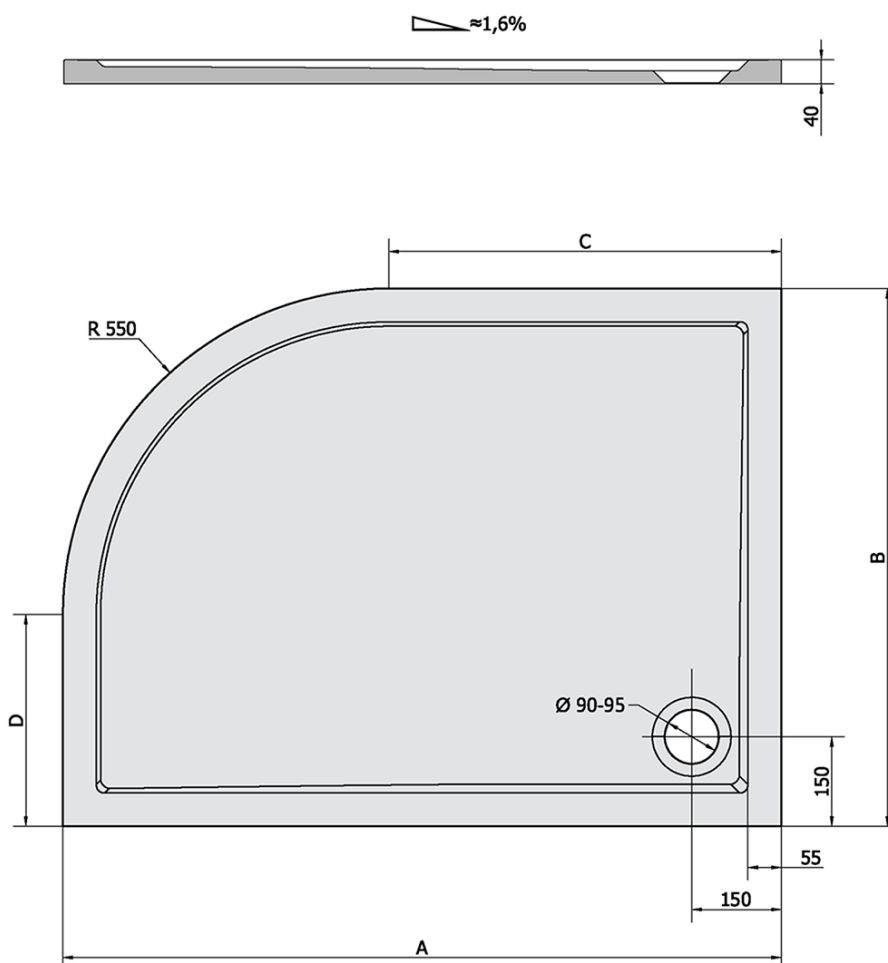

Produktový list

Objednací kód: **72890**

RENA L sprchová vanička z litého mramoru, čtvrtkruh
90x80x4cm, R550, levá, bílá

RENA	kod	A	B	C	D
90x80L	72890	900	800	350	250
90x80R	72891	900	800	350	250
100x80L	75511	1000	800	450	250
100x80R	76511	1000	800	450	250
120x90L	64611	1200	900	650	350
120x90R	65611	1200	900	650	350